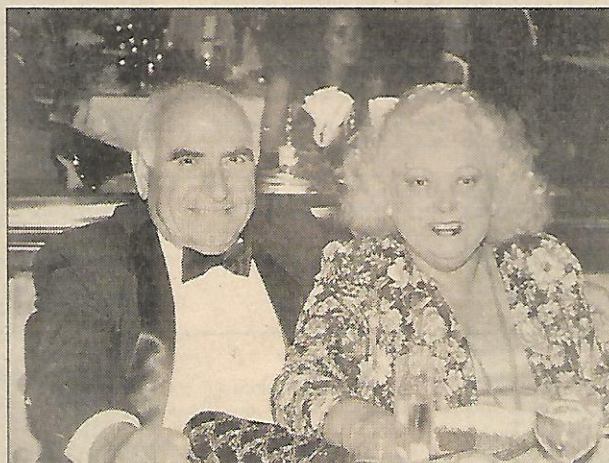

Abdalla Kouzak e Kátia